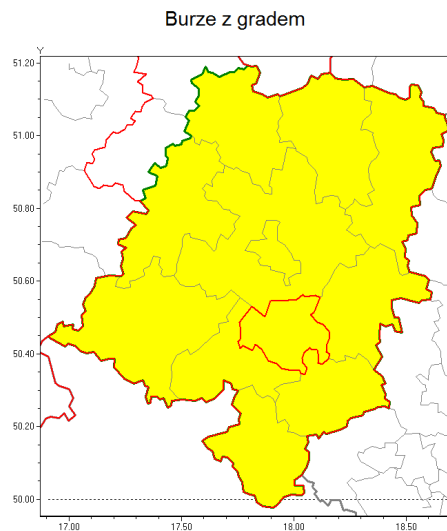

Zasięg ostrzeżenia w województwie

Ostrzeżenie meteorologiczne Nr 27

Nazwa biura	IMGW-PIB Biuro Prognoz Meteorologicznych we Wrocławiu
Zjawisko/stopień zagrożenia	Burze z gradem/ 1
Obszar	województwo opolskie powiat krapkowicki
Ważność	od godz. 20:00 dnia 06.06.2019 do godz. 05:00 dnia 07.06.2019
Przebieg	Miejscami prognozowane burze z opadami deszczu od 10 mm do 20 mm, lokalnie do 30 mm, oraz porywami wiatru do 75 km/h. Poczynkowo może liwy grad.
Prawdopodobieństwo wystąpienia zjawiska(%)	80%
Uwagi	Brak.
Dyrektor synoptyk IMGW-PIB	Piotr Maciak
Godzina i data wydania	godz. 08:56 dnia 06.06.2019
SMS	IMGW-PIB OSTRZEŻENIE: BURZE Z GRADEM/1 opolskie/krapkowicki od 20:00/06.06 do 05:00/07.06.2019 deszcz 30 mm, porywy 75 km/h.