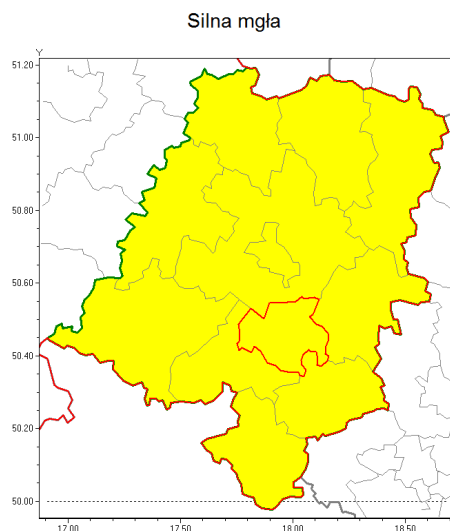

Zasięg ostrzeżenia w województwie

Ostrzeżenie meteorologiczne Nr 61

Nazwa biura	IMGW-PIB Biuro Prognoz Meteorologicznych we Wrocławiu
Zjawisko/stopień zagrożenia	Silna mgła/ 1
Obszar	województwo opolskie powiat krapkowicki
Ważność	od godz. 00:00 dnia 23.10.2019 do godz. 10:00 dnia 23.10.2019
Przebieg	Na przeważającym obszarze prognozuje się gęste mgły ograniczające widzialność poniżej 200 m.
Prawdopodobieństwo wystąpienia zjawiska(%)	80%
Uwagi	Brak.
Dyrektor synoptyk IMGW-PIB	Janusz Zieliński
Godzina i data wydania	godz. 11:43 dnia 22.10.2019
SMS	IMGW-PIB OSTRZEŻENIE: MGŁA/1 opolskie/krapkowicki od 00:00/23.10 do 10:00/23.10.2019 widzialność poniżej 200 m.