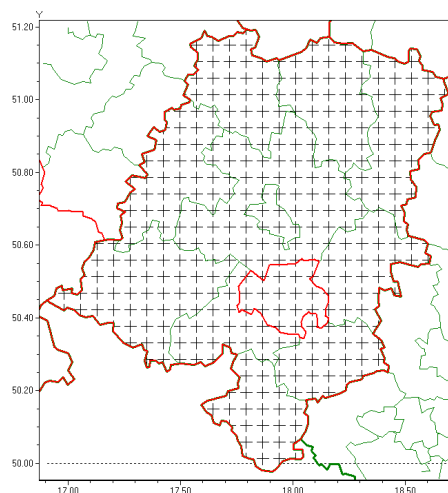

Zasięg komunikatu w województwie

Przymrozki

Komunikat meteorologiczny z godz. 06:57 dnia 23.03.2020

Nazwa biura	IMGW-PIB Biuro Prognoz Meteorologicznych we Wrocławiu
Zjawiska	Przymrozki
Obszar	województwo opolskie powiat krapkowicki oraz powiaty: brzeski, głubczycki, k dzierzy sko-kozielski, kluczborski, namysłowski, nyski, oleski, Opole, opolski, prudnicki, strzelecki
Sytuacja meteorologiczna	Najniższe temperatury powietrza zanotowane ubiegłej nocy na wysokości 2 m na obszarze objętym ostrzeżeniem wyniosły: od $-7,9^{\circ}\text{C}$ w Głuchołazach do $-4,6^{\circ}\text{C}$ w Namysłowie. Natomiast najniższe temperatury przy gruncie zanotowano na w Otmuchowie $-9,7^{\circ}\text{C}$. Na pozostałym obszarze temperatura przy gruncie wynosiła około -6°C . Przewiduje się wystąpienie w ciągu najbliższych dwóch nocy, ujemnych temperatur na wysokości 2 m i przy gruncie. Istnieje duże prawdopodobieństwo wydłużenia ostrzeżenia o przymrozkach na noc z 25/26.03 (roda/czwartek).
Uwagi	Komunikat przygotowano na podstawie danych z systemów teledetekcji atmosfery oraz sieci pomiarowo-obszernych IMGW-PIB. Lokalnie zjawiska mogą mieć inny przebieg niż opisany.
Dyrektor synoptyk IMGW-PIB	Krzysztof Salanyk
Godzina i data wydania	godz. 06:57 dnia 23.03.2020