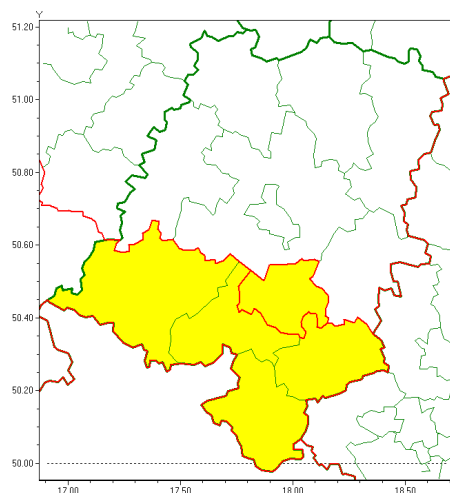

www: www.imgw.pl

Zasięg ostrzeżenia w województwie

Przymrozki

Ostrzeżenie meteorologiczne Nr 25

Nazwa biura	IMGW-PIB Biuro Prognoz Meteorologicznych we Wrocławiu
Zjawisko/stopień zagrożenia	Przymrozki/ 1
Obszar	województwo opolskie powiat krapkowicki
Ważność	od godz. 01:00 dnia 23.04.2020 do godz. 07:30 dnia 23.04.2020
Przebieg	Prognozuje się lokalnie spadek temperatury do -2°C , przy gruncie do -5°C .
Prawdopodobieństwo wystąpienia zjawiska(%)	80%
Uwagi	Brak.
Dyrektor synoptyk IMGW-PIB	Barbara Wrona
Godzina i data wydania	godz. 13:36 dnia 22.04.2020
SMS	IMGW-PIB OSTRZEŻA: PRZYMROZKI/1 opolskie/krapkowicki od 01:00/23.04 do 07:30/23.04.2020 temp. min -2 st., przy gruncie -5 st.