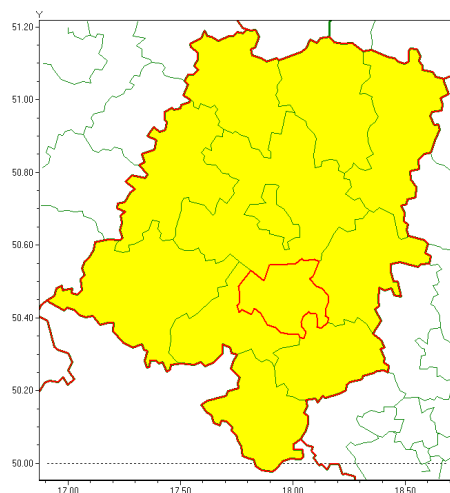

www: www.imgw.pl

Zasięg ostrzeżenia w województwie

Burze z gradem

Ostrzeżenie meteorologiczne Nr 39

Nazwa biura	IMGW-PIB Biuro Prognoz Meteorologicznych we Wrocławiu
Zjawisko/stopień zagrożenia	Burze z gradem/ 1
Obszar	województwo opolskie powiat krapkowicki
Ważność	od godz. 11:00 dnia 26.06.2020 do godz. 01:00 dnia 27.06.2020
Przebieg	Prognozuje się wystąpienie burz z opadami deszczu miejscami od 15 mm do 30 mm, lokalnie do 40 mm oraz porywami wiatru do 90 km/h. Miejscami grad.
Prawdopodobieństwo wystąpienia zjawiska(%)	80%
Uwagi	Z uwagi na dynamiczną sytuację meteorologiczną ostrzeżenie może ulec aktualizacji.
Dyrektor synoptyk IMGW-PIB	Marek Kurowski
Godzina i data wydania	godz. 07:42 dnia 26.06.2020
SMS	IMGW-PIB OSTRZEŻENIE: BURZE Z GRADEM/1 opolskie/krapkowicki od 11:00/26.06 do 01:00/27.06.2020 deszcz 40 mm, porywy 90 km/h, grad.