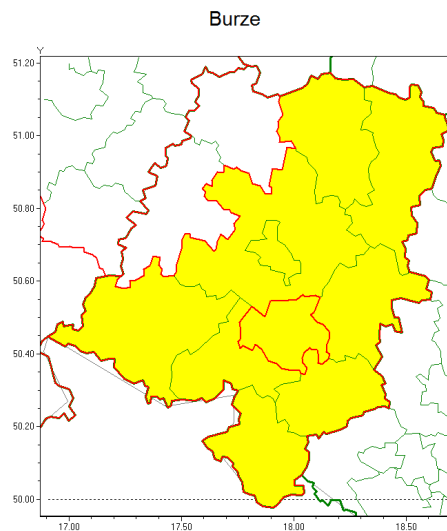

Zasięg ostrzeżenia w województwie

Ostrzeżenie meteorologiczne Nr 68

Nazwa biura	IMGW-PIB Biuro Prognoz Meteorologicznych we Wrocławiu
Zjawisko/stopień zagrożenia	Burze/ 1
Obszar	województwo opolskie powiat krapkowicki
Ważność	od godz. 13:30 dnia 25.09.2020 do godz. 19:30 dnia 25.09.2020
Przebieg	Prognozuje się wystąpienie miejscami burz z opadami deszczu od 20 mm do 30 mm, oraz porywami wiatru do 75 km/h.
Prawdopodobieństwo wystąpienia zjawiska(%)	80%
Uwagi	Brak.
Dyrektor synoptyk IMGW-PIB	Edyta Socha
Godzina i data wydania	godz. 13:15 dnia 25.09.2020
SMS	IMGW-PIB OSTRZEŻENIE: BURZE/1 opolskie/krapkowicki od 13:30/25.09 do 19:30/25.09.2020 deszcz 30 mm, porywy 75 km/h.