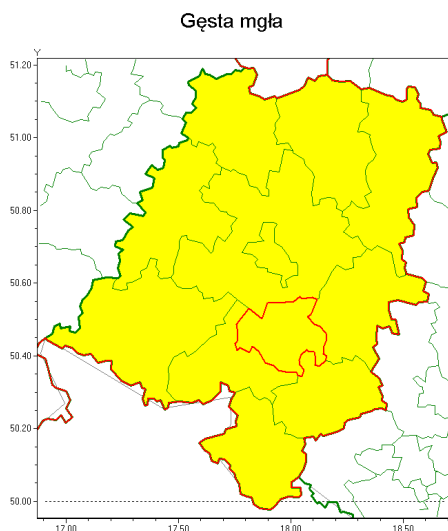

Zasięg ostrzeżenia w województwie

Ostrzeżenie meteorologiczne Nr 24

Nazwa biura	IMGW-PIB Centralne Biuro Prognoz Meteorologicznych - Wydział we Wrocławiu
Zjawisko/stopień zagrożenia	Gęsta mgła/ 1
Obszar	województwo opolskie powiat krapkowicki
Ważność	od godz. 23:00 dnia 02.03.2021 do godz. 09:00 dnia 03.03.2021
Przebieg	Prognozuje się gęste mgły, lokalnie osadzący śnieg, w zasięgu których widzialność może wynosić miejscami od 50 m do 200 m.
Prawdopodobieństwo wystąpienia zjawiska(%)	80%
Uwagi	Brak.
Dyrektor synoptyk IMGW-PIB	Michał Mercik
Godzina i data wydania	godz. 12:16 dnia 02.03.2021
SMS	IMGW-PIB OSTRZEŻENIE: MGŁA/1 opolskie/krapkowicki od 23:00/02.03 do 09:00/03.03.2021 widzialność 50 m.