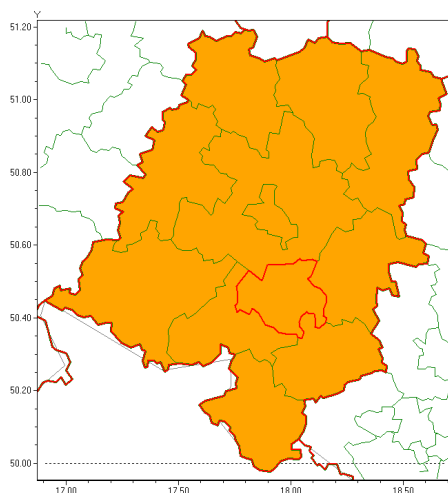

Zasięg ostrzeżenia w województwie

Burze z gradem

Ostrzeżenie meteorologiczne Nr 59

Nazwa biura	IMGW-PIB Centralne Biuro Prognoz Meteorologicznych - Wydział we Wrocławiu
Zjawisko/stopień zagrożenia	Burze z gradem/ 2
Obszar	województwo opolskie powiat krapkowicki
Ważność	od godz. 08:30 dnia 14.07.2021 do godz. 01:00 dnia 15.07.2021
Przebieg	Prognozowane są burze, którym miejscami będą towarzyszyć opady deszczu o natężeniu umiarkowanym i silnym, od 30 mm do 50 mm, lokalnie około 60 mm. Burzom będą towarzyszyć porywy wiatru do 100 km/h. Miejscami grad.
Prawdopodobieństwo wystąpienia zjawiska(%)	80%
Uwagi	W miarę rozwoju sytuacji ostrzeżenie będzie aktualizowane.
Dyrektor synoptyk IMGW-PIB	Barbara Wrona
Godzina i data wydania	godz. 06:41 dnia 14.07.2021
SMS	IMGW-PIB OSTRZEGA: BURZE Z GRADEM/2 opolskie/krapkowicki od 08:30/14.07 do 01:00/15.07.2021 deszcz 60 mm, grad, porywy 100 km/h.