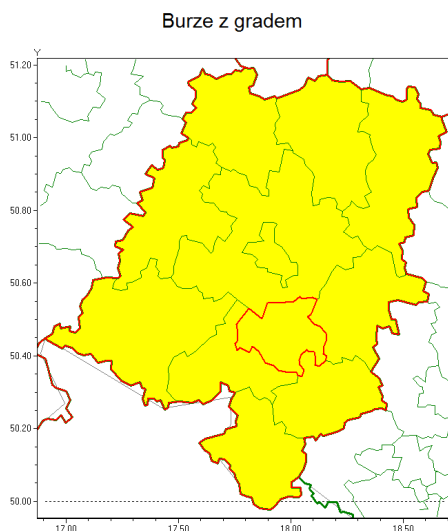

### Zasięg ostrzeżenia w województwie

### Ostrzeżenie meteorologiczne Nr 65

<b>Nazwa biura</b>	IMGW-PIB Centralne Biuro Prognoz Meteorologicznych - Wydział we Wrocławiu
<b>Zjawisko/stopień zagrożenia</b>	Burze z gradem/ 1
<b>Obszar</b>	województwo opolskie <b>powiat krapkowicki</b>
<b>Ważność</b>	od godz. 15:00 dnia 26.07.2021 do godz. 07:00 dnia 27.07.2021
<b>Przebieg</b>	Prognozowane są burze, którym miejscami będą towarzyszyć opady deszczu od 20 mm do 30 mm, lokalnie do 40 mm oraz porywy wiatru do 70 km/h. Miejscami grad.
<b>Prawdopodobieństwo wystąpienia zjawiska(%)</b>	85%
<b>Uwagi</b>	Brak.
<b>Dyrektor synoptyk IMGW-PIB</b>	Krzysztof Salanyk
<b>Godzina i data wydania</b>	godz. 09:30 dnia 26.07.2021
<b>SMS</b>	IMGW-PIB OSTRZEŻA: BURZE Z GRADEM/1 opolskie/krapkowicki od 15:00/26.07 do 07:00/27.07.2021 deszcz 20-30 mm, lokalnie 40 mm, grad, porywy 70 km/h.