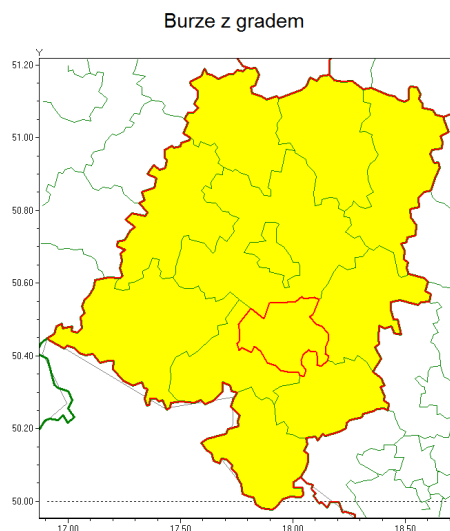

Zasięg ostrzeżenia w województwie

Ostrzeżenie meteorologiczne Nr 66

Nazwa biura	IMGW-PIB Centralne Biuro Prognoz Meteorologicznych - Wydział we Wrocławiu
Zjawisko/stopień zagrożenia	Burze z gradem/ 1
Obszar	województwo opolskie powiat krapkowicki
Ważność	od godz. 12:30 dnia 28.07.2021 do godz. 21:00 dnia 28.07.2021
Przebieg	Prognozowane są burze, którym miejscami będą towarzyszyć opady deszczu od 20 mm do 30 mm, lokalnie do 40 mm oraz porywy wiatru do 90 km/h. Miejscami grad.
Prawdopodobieństwo wystąpienia zjawiska(%)	85%
Uwagi	Ze względu na dynamiczną sytuację ostrzeżenie może być aktualizowane.
Dyrektor synoptyk IMGW-PIB	Michał Mercik
Godzina i data wydania	godz. 09:25 dnia 28.07.2021
SMS	IMGW-PIB OSTRZEGA: BURZE Z GRADEM/1 opolskie/krapkowicki od 12:30/28.07 do 21:00/28.07.2021 deszcz 40 mm, grad, porywy 90 km/h.