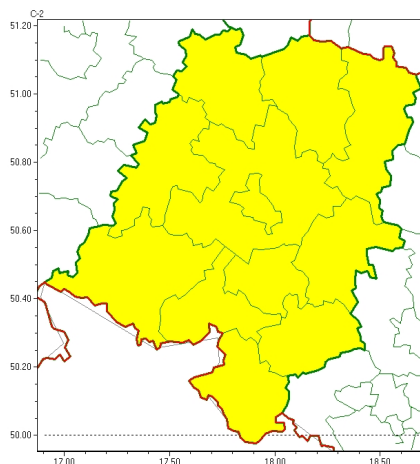

Zasięg ostrzeżeń w województwie

Burze
2024-06-21 05:42

Upał
2024-06-21 05:42

WOJEWÓDZTWO OPOLSKIE
OSTRZEŻENIA METEOROLOGICZNE ZBIORCZO NR 110
WYKAZ OBOWIĄZUJĄCYCH OSTRZEŻEŃ
o godz. 05:42 dnia 21.06.2024

Zjawisko/Stopień zagrożenia	Burze/3
Obszar (w nawiasie numer ostrzeżenia dla powiatu)	powiaty: brzeski(55), głubczycki(60), kłodzki(60), kluczborski(53), krapkowicki(58), namysłowski(53), nyski(64), oleski(55), Opole(56), opolski(56), prudnicki(63), strzelecki(55)
Ważność	od godz. 16:00 dnia 21.06.2024 do godz. 08:00 dnia 22.06.2024
Prawdopodobieństwo	80%
Przebieg	Prognozowane są burze, którym miejscami będą towarzyszyć ulewne opady deszczu od 35 mm do 50 mm oraz porywy wiatru do 120 km/h. Miejscami grad, lokalnie o średnicy do około 6 cm
SMS	IMGW-PIB OSTRZEŻENIA: BURZE/3 opolskie (wszystkie powiaty) od 16:00/21.06 do 08:00/22.06.2024 deszcz 50 mm, porywy 120 km/h, grad. Dotyczy powiatów: wszystkie powiaty.
RSO	Woj. opolskie (wszystkie powiaty), IMGW-PIB wydał ostrzeżenie trzeciego stopnia o burzach
Uwagi	Ze względu na dynamiczną sytuację stopień ostrzeżenia może ulec zmianie.
Zjawisko/Stopień zagrożenia	Upał/1
Obszar (w nawiasie numer ostrzeżenia dla powiatu)	powiaty: brzeski(54), głubczycki(59), kłodzki(59), kluczborski(52), krapkowicki(57), namysłowski(52), nyski(63), oleski(54), Opole(55), opolski(55), prudnicki(62), strzelecki(54)
Ważność	od godz. 12:00 dnia 21.06.2024 do godz. 20:30 dnia 21.06.2024
Prawdopodobieństwo	90%

Przebieg	Prognozuje się upał. Temperatura maksymalna w dzień od 30°C do 32°C.
SMS	IMGW-PIB OSTRZEŻA: UPAŁ/1 opolskie (wszystkie powiaty) od 12:00/21.06 do 20:30/21.06.2024 temp. maks 32 st. Dotyczy powiatów: wszystkie powiaty.
RSO	Woj. opolskie (wszystkie powiaty), IMGW-PIB wydał ostrzeżenie pierwszego stopnia o upałach
Uwagi	Brak.