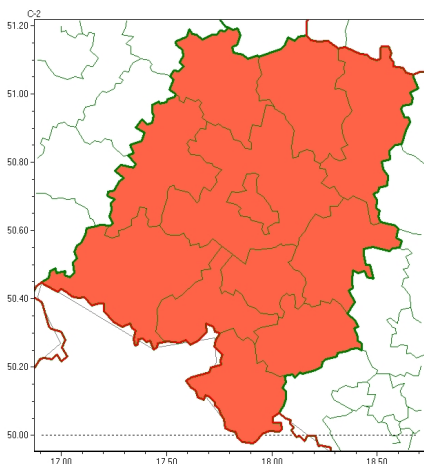

Zasięg ostrzeżeń w województwie

Burze
2024-06-21 05:42

Upał
2024-06-21 05:42

WOJEWÓDZTWO OPOLSKIE
OSTRZEŻENIA METEOROLOGICZNE ZBIORCZO NR 110
WYKAZ OBOWIĄZUJĄCYCH OSTRZEŻEŃ
o godz. 05:42 dnia 21.06.2024

Zjawisko/Stopień zagrożenia	Burze/3
Obszar (w nawiasie numer ostrzeżenia dla powiatu)	powiaty: brzeski(55), głubczycki(60), kłodzki(60), kluczborski(53), krapkowicki(58), namysłowski(53), nyski(64), oleski(55), Opole(56), opolski(56), prudnicki(63), strzelecki(55)
Ważność	od godz. 16:00 dnia 21.06.2024 do godz. 08:00 dnia 22.06.2024
Prawdopodobieństwo	80%
Przebieg	Prognozowane są burze, którym miejscami będą towarzyszyć ulewne opady deszczu od 35 mm do 50 mm oraz porywy wiatru do 120 km/h. Miejscami grad, lokalnie o średnicy do około 6 cm
SMS	IMGW-PIB OSTRZEŻENIA: BURZE/3 opolskie (wszystkie powiaty) od 16:00/21.06 do 08:00/22.06.2024 deszcz 50 mm, porywy 120 km/h, grad. Dotyczy powiatów: wszystkie powiaty.
RSO	Woj. opolskie (wszystkie powiaty), IMGW-PIB wydał ostrzeżenie trzeciego stopnia o burzach
Uwagi	Ze względu na dynamiczną sytuację stopień ostrzeżenia może ulec zmianie.
Zjawisko/Stopień zagrożenia	Upał/1
Obszar (w nawiasie numer ostrzeżenia dla powiatu)	powiaty: brzeski(54), głubczycki(59), kłodzki(59), kluczborski(52), krapkowicki(57), namysłowski(52), nyski(63), oleski(54), Opole(55), opolski(55), prudnicki(62), strzelecki(54)
Ważność	od godz. 12:00 dnia 21.06.2024 do godz. 20:30 dnia 21.06.2024
Prawdopodobieństwo	90%

Przebieg	Prognozuje się upał. Temperatura maksymalna w dzień od 30°C do 32°C.
SMS	IMGW-PIB OSTRZEŻA: UPAŁ/1 opolskie (wszystkie powiaty) od 12:00/21.06 do 20:30/21.06.2024 temp. maks 32 st. Dotyczy powiatów: wszystkie powiaty.
RSO	Woj. opolskie (wszystkie powiaty), IMGW-PIB wydał ostrzeżenie pierwszego stopnia o upałach
Uwagi	Brak.